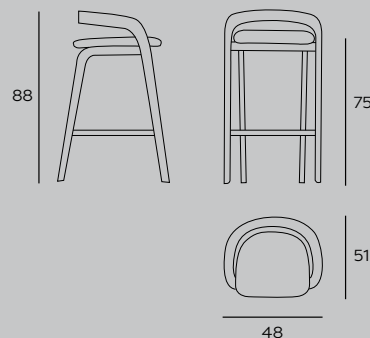

## DATI TECNICI

Sgabello in legno massello certificato FSC.

**Finiture disponibili:** come da campionario.

**Tessuti:** come da campionario.

Tappezzeria non sfoderabile.

Gomme a densità differenziata.

Prodotto destinato al solo utilizzo interno.