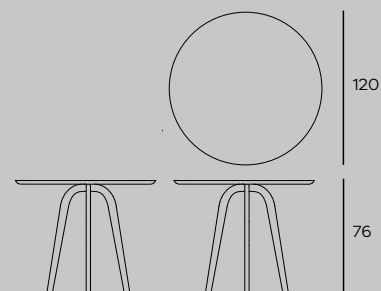

## DATI TECNICI

Tavolo in legno massello certificato FSC.

**Finiture disponibili:** come da campionario.

**Tessuti:** come da campionario.

Tappezzeria non sfoderabile.

Gomme a densità differenziata.

Prodotto destinato al solo utilizzo interno.