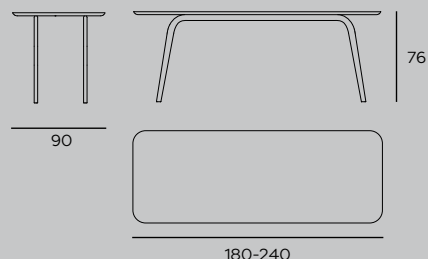

## DATI TECNICI

Tavolo in legno massello certificato FSC.

**Finiture disponibili:** come da campionario.

**Tessuti:** come da campionario.

Tappezzeria non sfoderabile.

Gomme a densità differenziata.

Prodotto destinato al solo utilizzo interno.