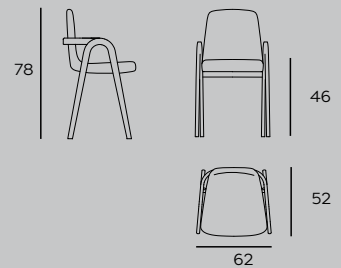

## DATI TECNICI

Poltrona in legno massello certificato FSC.  
**Finiture disponibili:** come da campionario.  
**Tessuti:** come da campionario.  
Tappezzeria non sfoderabile.  
Gomme a densità differenziata.  
Prodotto destinato al solo utilizzo interno.