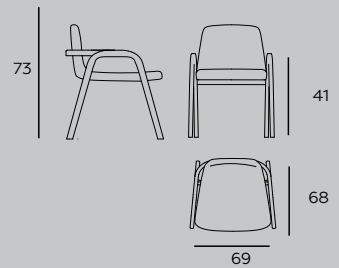

## DATI TECNICI

Poltrona in legno massello certificato FSC.  
**Finiture disponibili:** come da campionario.  
**Tessuti:** come da campionario.  
Tappezzeria non sfoderabile.  
Gomme a densità differenziata.  
Prodotto destinato al solo utilizzo interno.