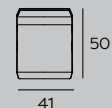

# Metria Sedia LB-L e LB-I

Designer: Studio Aksu/Suardi