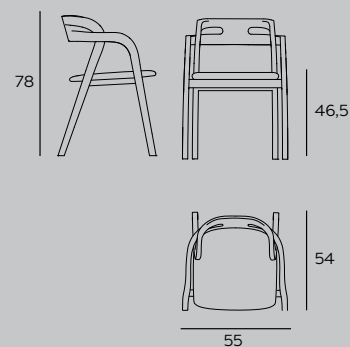

PASSONI

Genea Poltrona

Designer: atelier oï

DATI TECNICI

Poltrona in legno massello certificato FSC.

Finiture disponibili: come da campionario.

Tessuti: come da campionario.
Tappezzeria non sfoderabile.

Gomme a densità differenziata.