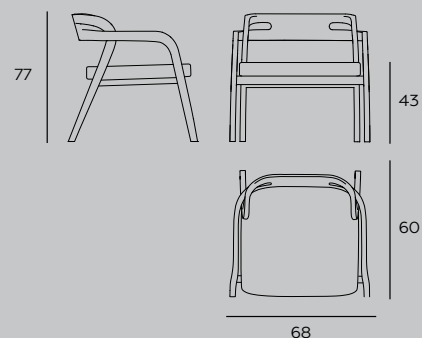

PASSONI

Genea Lazy

Designer: atelier oï

DATI TECNICI

Poltrona in legno massello certificato FSC.

Finiture disponibili: come da campionario.

Tessuti: come da campionario.

Tappezzeria non sfoderabile.