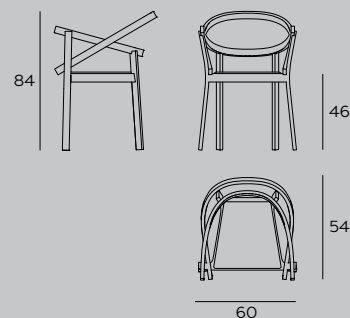

## DATI TECNICI

Poltrona in legno massello certificato FSC.

**Finiture disponibili:** come da campionario.

**Tessuti:** come da campionario.

Tappezzeria non sfoderabile.

Gomme a densità differenziata.

Prodotto destinato al solo utilizzo interno.